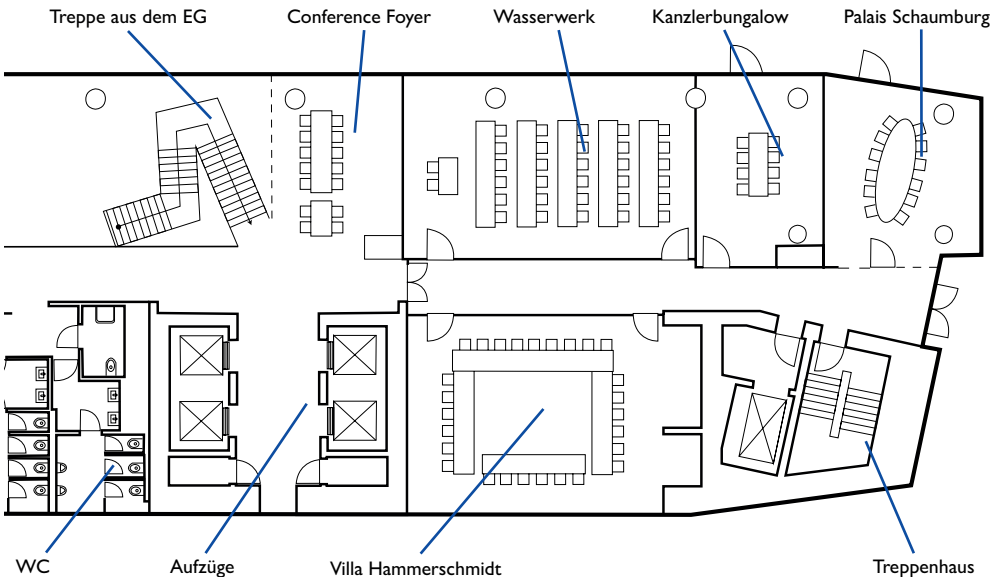

ERSTES OBERGESCHOSS