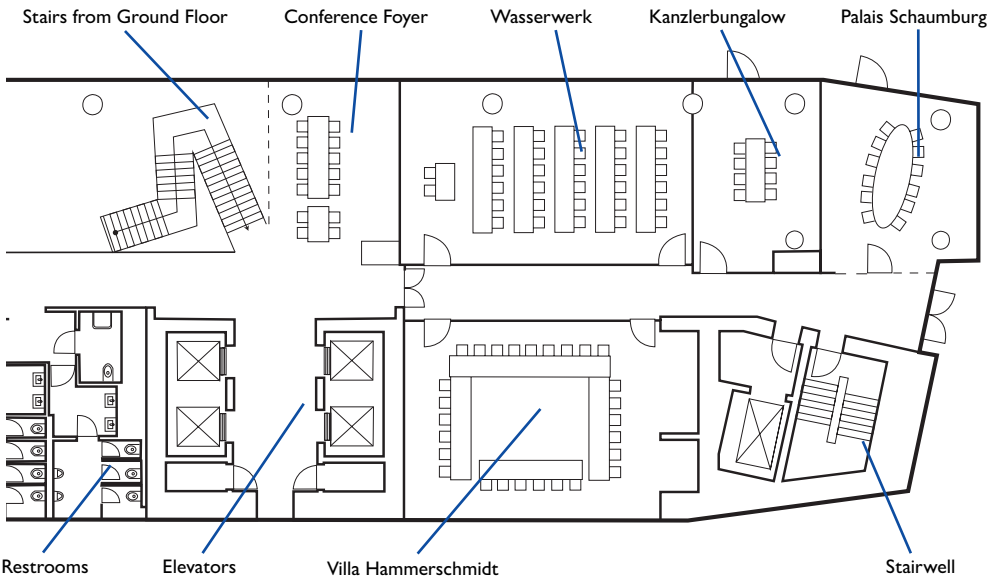

FIRST FLOOR